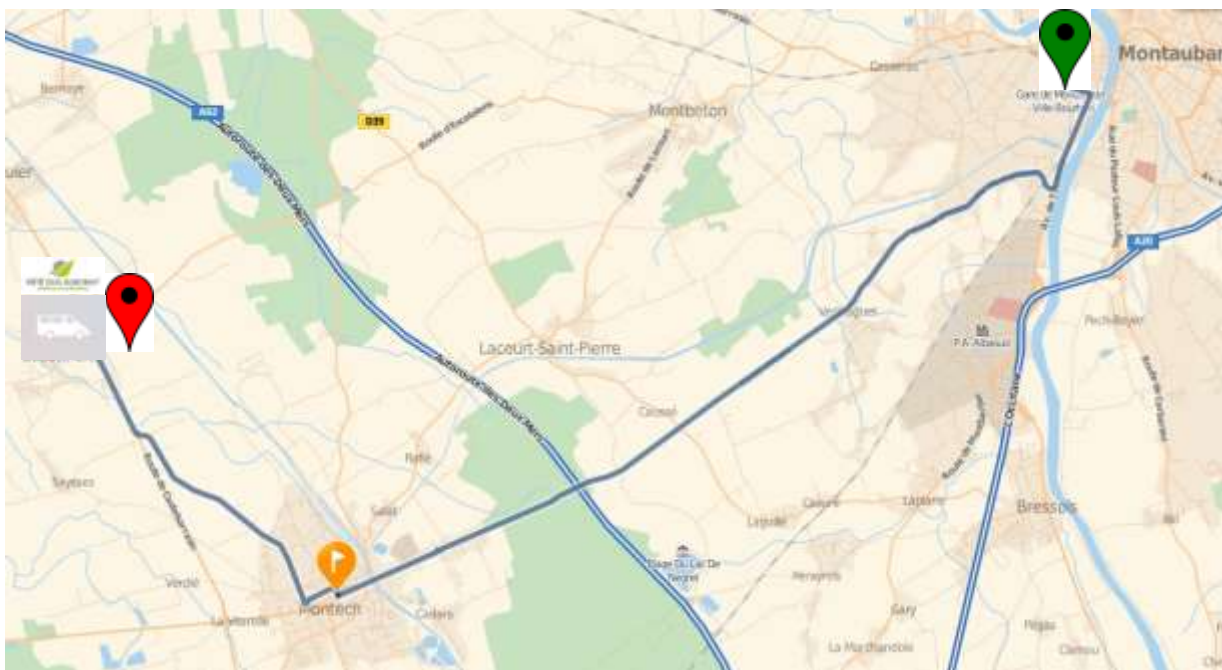

## Année scolaire 2017-2018

<b>NAVETTE</b> *	<b>MONTAUBAN → ESCATALENS</b>		
	Horaires du Lundi		
Montauban-Ville-Bourbon-SNCF	08:30	09:30	10:30
Montech-Poids public	08:45	-	-
Escatalens-MFR SUD AROMAT	09:00	10:00	11:00

<b>NAVETTE</b> *	<b>ESCATALENS → MONTAUBAN</b>		
	Horaires du Vendredi		
Escatalens-MFR SUD AROMAT	12:30	13:30	-
Montech-Poids public	12:45	-	-
Montauban-Ville-Bourbon-SNCF	13:00	14:00	-

\* Service gratuit